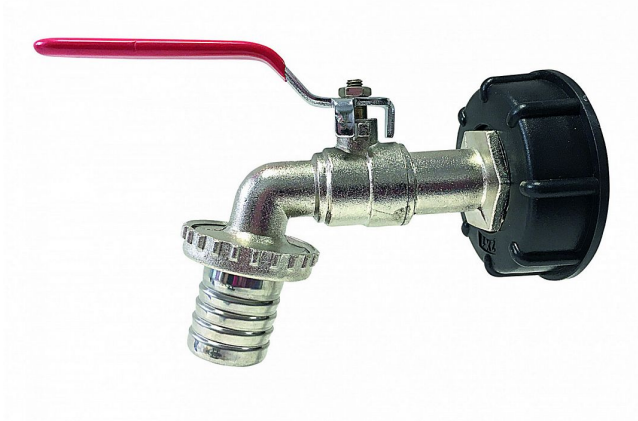

# IBC redukce DN50 hrubý, mosazný kohout 3/4" 44/HRU

» Instalátorský materiál » Další sortiment

[Profi Spojky](#)

Balení	1,0000
Kód produktu	590473

## Příslušenství pro IBC nádrže

Mosazný zahradní kohout s integrovaným adaptérem na kulový kohout IBC nádrže DN50

IBC nádrž má ve spodní části výpust s atypickým hrubým závitem DN 50. Na ní je namontována výpustní plastová klapka, která je zakončena jiným atypickým vnějším závitem. Závitový adaptér S 60 × 6 je určen na hrubý závit přímo na IBC nádrži. Zahradní kohout s víčkovým adaptérem je určen na výpustní plastovou klapku (klapka má na obrázku modrou páku)