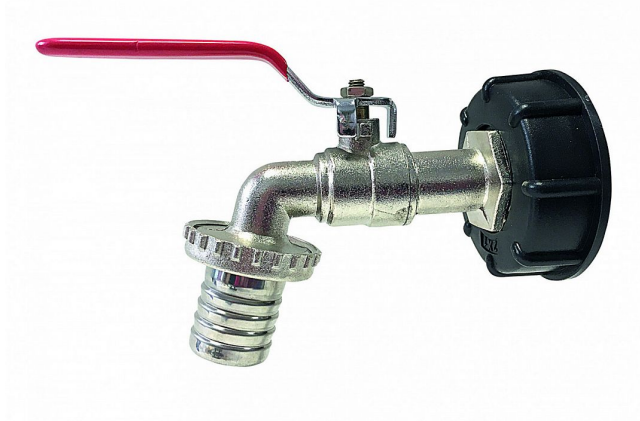

IBC redukce DN50 hrubý, mosazný kohout 3/4" 44/HRU

» Instalátorský materiál » Další sortiment

[Profi Spojky](#)

Balení	1,0000
Kód produktu	590473

Příslušenství pro IBC nádrže

Mosazný zahradní kohout s integrovaným adaptérem na kulový kohout IBC nádrže DN50

IBC nádrž má ve spodní části výpust s atypickým hrubým závitem DN 50. Na ní je namontována výpustní plastová klapka, která je zakončena jiným atypickým vnějším závitem. Závitový adaptér S 60 × 6 je určen na hrubý závit přímo na IBC nádrži. Zahradní kohout s víčkovým adaptérem je určen na výpustní plastovou klapku (klapka má na obrázku modrou páku)