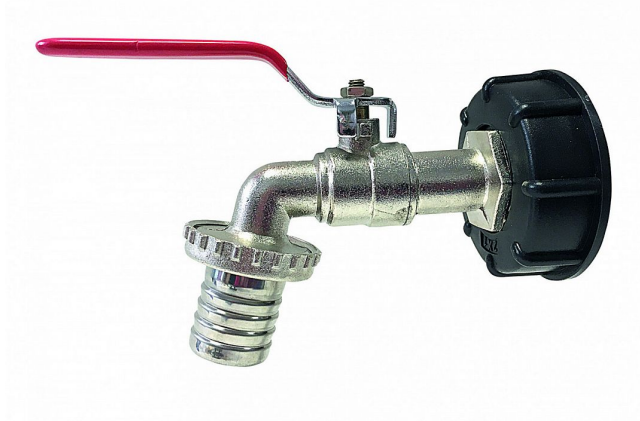

IBC redukce DN50 hrubý, mosazný kohout 1/2" 38560/HRU

» Instalátorský materiál » Další sortiment

[Profi Spojky](#)

Balení	1,0000
Kód produktu	590472

Příslušenství pro IBC nádrže

Mosazný zahradní kohout s integrovaným adaptérem na kulový kohout IBC nádrže DN50

IBC nádrž má ve spodní části výpust s atypickým hrubým závitem DN 50. Na ní je namontována výpustní plastová klapka, která je zakončena jiným atypickým vnějším závitem. Závitový adaptér S 60 × 6 je určen na hrubý závit přímo na IBC nádrži. Zahradní kohout s víčkovým adaptérem je určen na výpustní plastovou klapku (klapka má na obrázku modrou páku)