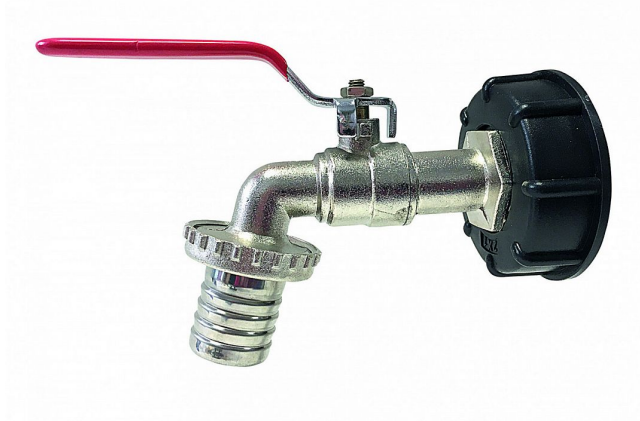

IBC redukce DN50 hrubý, mosazný kohout 1" 152/HRU

» Instalátorský materiál » Další sortiment

[Profi Spojky](#)

Balení	1,0000
Kód produktu	590474

Příslušenství pro IBC nádrže

Mosazný zahradní kohout s integrovaným adaptérem na kulový kohout IBC nádrže DN50

IBC nádrž má ve spodní části výpust s atypickým hrubým závitem DN 50. Na ní je namontována výpustní plastová klapka, která je zakončena jiným atypickým vnějším závitem. Závitový adaptér S 60 × 6 je určen na hrubý závit přímo na IBC nádrži. Zahradní kohout s víčkovým adaptérem je určen na výpustní plastovou klapku (klapka má na obrázku modrou páku)