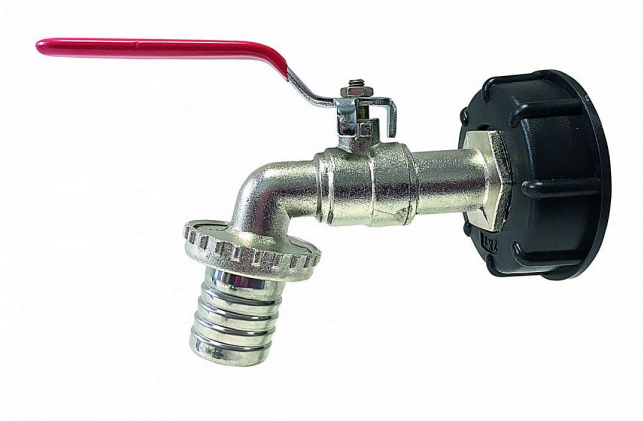

IBC redukce DN50 hrubý, mosazný kohout 1" 152/HRU

» Instalátorský materiál » Další sortiment

[Profi Spojky](#)

Balení	1,0000
Kód produktu	590474

Příslušenství pro IBC nádrže

Mosazný zahradní kohout s integrovaným adaptérem na kulový kohout IBC nádrže DN50

IBC nádrž má ve spodní části výpust s atypickým hrubým závitem DN 50. Na ní je namontována výpustní plastová klapka, která je zakončena jiným atypickým vnějším závitem. Závitový adaptér S 60 × 6 je určen na hrubý závit přímo na IBC nádrži. Zahradní kohout s víčkovým adaptérem je určen na výpustní plastovou klapku (klapka má na obrázku modrou páku)