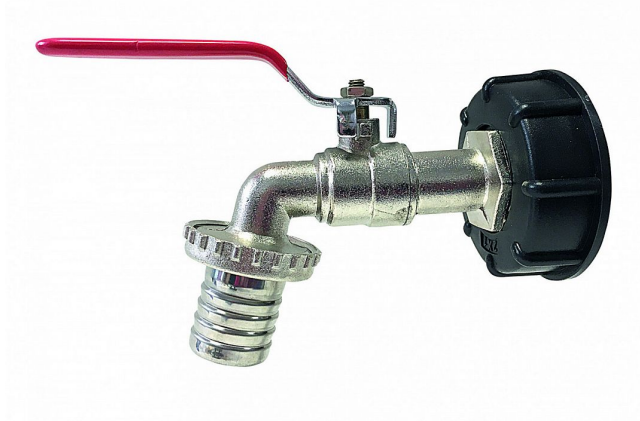

IBC redukce DN50 hrubý, mosazný kohout 1" 152/HRU

» Instalátorský materiál » Další sortiment

[Profi Spojky](#)

Balení	1,0000
Kód produktu	590474

Příslušenství pro IBC nádrže

Mosazný zahradní kohout s integrovaným adaptérem na kulový kohout IBC nádrže DN50

IBC nádrž má ve spodní části výpust s atypickým hrubým závitem DN 50. Na ní je namontována výpustní plastová klapka, která je zakončena jiným atypickým vnějším závitem. Závitový adaptér S 60 x 6 je určen na hrubý závit přímo na IBC nádrži. Zahradní kohout s víčkovým adaptérem je určen na výpustní plastovou klapku (klapka má na obrázku modrou páku)