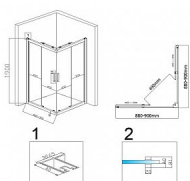

Hydrosan KZ102B sprchový kout čtverec 90 chrom/transparent

» Koupelny a WC » Sprchové kouty a dveře

[Hydrosan](#)

Balení	1,0000
Kód produktu	591230
EAN	5905186106445

Šířka: 90 cm
Délka: 90 cm
Výška: 190 cm
Typ: Rohový, Univerzální pravý / levý
Dveře: 2-dveřové
Tloušťka skla: 6 mm
Vstup: Posuvný
Barva skla: Transparentní
Profil: hliník
Barva profilů: chrom
Způsob instalace: na vaničku nebo přímo na podlahu