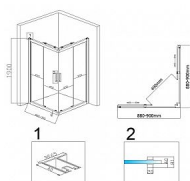

Hydrosan KZ102B sprchový kout čtverec 90 chrom/transparent

» Koupelny a WC » Sprchové kouty a dveře

[Hydrosan](#)

Balení	1,0000
Kód produktu	591230
EAN	5905186106445

Šířka: 90 cm
Délka: 90 cm
Výška: 190 cm
Typ: Rohový, Univerzální pravý / levý
Dveře: 2-dveřové
Tloušťka skla: 6 mm
Vstup: Posuvný
Barva skla: Transparentní
Profil: hliník
Barva profilů: chrom
Způsob instalace: na vaničku nebo přímo na podlahu