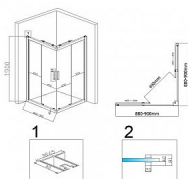

Hydrosan KZ102B sprchový kout čtverec 90 chrom/transparent

» Koupelny a WC » Sprchové kouty a dveře

[Hydrosan](#)

Balení	1,0000
Kód produktu	591230
EAN	5905186106445

Šířka: 90 cm
Délka: 90 cm
Výška: 190 cm
Typ: Rohový, Univerzální pravý / levý
Dveře: 2-dveřové
Tloušťka skla: 6 mm
Vstup: Posuvný
Barva skla: Transparentní
Profil: hliník
Barva profilů: chrom
Způsob instalace: na vaničku nebo přímo na podlahu