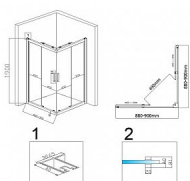

# Hydrosan KZ102B sprchový kout čtverec 90 chrom/transparent

» Koupelny a WC » Sprchové kouty a dveře

[Hydrosan](#)

Balení	1,0000
Kód produktu	591230
EAN	5905186106445

Šířka: 90 cm  
Délka: 90 cm  
Výška: 190 cm  
Typ: Rohový, Univerzální pravý / levý  
Dveře: 2-dveřové  
Tloušťka skla: 6 mm  
Vstup: Posuvný  
Barva skla: Transparentní  
Profil: hliník  
Barva profilů: chrom  
Způsob instalace: na vaničku nebo přímo na podlahu