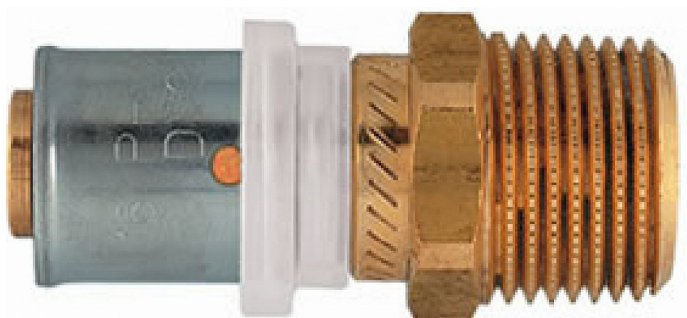

HERZ P702021 spojka 20x1/2" ZD

» Instalátorský materiál » Tvarovky » Alpex tvarovky

[Herz](#)

Balení	1,0000
Množství skladem	20,00
Rezervováno	17,00
Kód produktu	71221

HERZ Spojka s vnitřním závitem 20 x 2 - Rp 1/2, P702021

20 x 2 - Rp 1/2
vnitřní závit

Dostupnost: 3,00 ks

Parametry zboží

Výrobce	Herz
---------	------