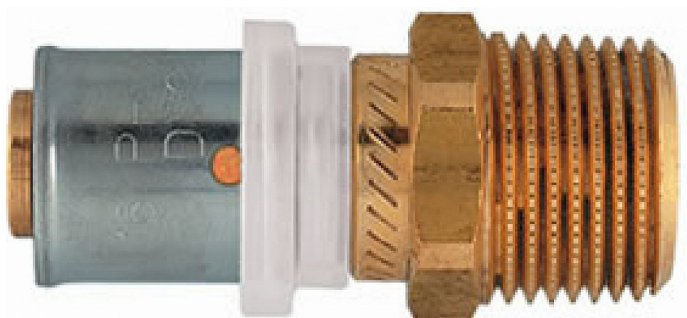

HERZ P702021 spojka 20x1/2" ZD

» Instalátorský materiál » Tvarovky » Alpex tvarovky

[Herz](#)

Balení	1,0000
Množství skladem	18,00
Rezervováno	15,00
Kód produktu	71221

HERZ Spojka s vnitřním závitem 20 x 2 - Rp 1/2, P702021

20 x 2 - Rp 1/2
vnitřní závit

Dostupnost: 3,00 ks

Parametry zboží

Výrobce	Herz
---------	------