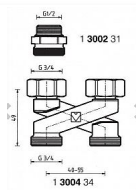

HERZ 1300434 křížení sada

» Výprodej

Balení	1,0000
Kód produktu	590281

- pro připojovací rozteč potrubí 50 mm, uzavírání, napouštění a vypouštění.

Připojení převlečnou maticí G 3/4. Připojení na potrubí vnějším závitem G 3/4 Eurokonus. Svěrné šroubení na měděné 6276 nebo plastové 6098 potrubí se objednávají zvlášť.