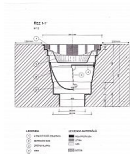

## Popis

černá, přímá, PP  
rozměry korpusu 246 x 246 mm  
masivní rošt 225 x 225 mm o váze 6,5 kg  
zátěžová třída B125  
certifikovaný výrobek dle ČSN EN 124-2  
určeno k zabetonování  
minimální průtok 360 l/min.  
rošt je připevněn dvěma nerezovými vruty  
2 vruty a TRX klíč jsou součástí balení