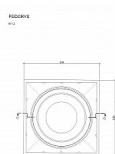

HENE 016001 dvorní vpust' s litinovým roštem CR15

» Koupelny a WC » Sifony, vpusti, lapače, podlahové žlaby, napouštěcí/vypouštěcí ventily

Popis

černá, přímá, PP

rozměry korpusu 246 x 246 mm

masivní rošt 225 x 225 mm o váze 6,5 kg

zátěžová třída B125

certifikovaný výrobek dle ČSN EN 124-2

určeno k zabetonování

minimální průtok 360 l/min.

rošt je připevněn dvěma nerezovými vruty

2 vruty a TRX klíč jsou součástí balení

[HENE](#)

Balení 1,0000

Množství skladem 5,00

Kód produktu 616069

EAN 0000000616069

Dvorní vpust' s litinovým roštem CR15

Dostupnost: 5,00 ks

Parametry zboží

Výrobce HENE