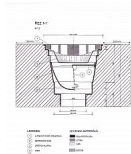

HENE 016001 dvorní vpust' s litinovým roštem CR15

» Koupelny a WC » Sifony, vpusti, lapače, podlahové žlaby, napouštěcí/vypouštěcí ventily

Popis

černá, přímá, PP

rozměry korpusu 246 x 246 mm

masivní rošt 225 x 225 mm o váze 6,5 kg

zátěžová třída B125

certifikovaný výrobek dle ČSN EN 124-2

určeno k zabetonování

minimální průtok 360 l/min.

rošt je připevněn dvěma nerezovými vruty

2 vruty a TRX klíč jsou součástí balení

[HENE](#)

Balení 1,0000