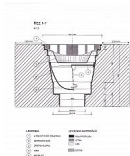

## Popis

černá, přímá, PP  
rozměry korpusu 246 x 246 mm  
masivní rošt 225 x 225 mm o váze 6,5 kg  
zátěžová třída B125  
certifikovaný výrobek dle ČSN EN 124-2  
určeno k zabetonování  
minimální průtok 360 l/min.  
rošt je připevněn dvěma nerezovými vruty  
2 vruty a TRX klíč jsou součástí balení