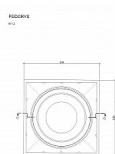

HENE 016001 dvorní vpust' s litinovým roštem CR15

» Koupelny a WC » Sifony, vpusti, lapače, podlahové žlaby, napouštěcí/vypouštěcí ventily

Popis

černá, přímá, PP

rozměry korpusu 246 x 246 mm

masivní rošt 225 x 225 mm o váze 6,5 kg

zátěžová třída B125

certifikovaný výrobek dle ČSN EN 124-2

určeno k zabetonování

minimální průtok 360 l/min.

rošt je připevněn dvěma nerezovými vruty

2 vruty a TRX klíč jsou součástí balení

[HENE](#)

Balení 1,0000