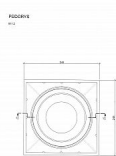

## Popis

černá, přímá, PP  
rozměry korpusu 246 x 246 mm  
masivní rošt 225 x 225 mm o váze 6,5 kg  
zátěžová třída B125  
certifikovaný výrobek dle ČSN EN 124-2  
určeno k zabetonování  
minimální průtok 360 l/min.  
rošt je připevněn dvěma nerezovými vruty  
2 vruty a TRX klíč jsou součástí balení