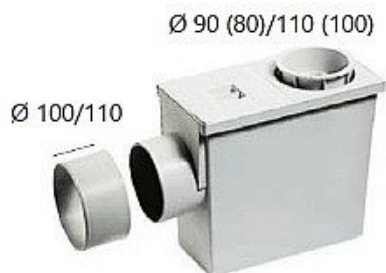

HENE 003015 sifon pod okap včetně redukce 80/100

» Koupelny a WC » Sifony, vpusti, lapače, podlahové žlaby, napouštěcí/vypouštěcí ventily

[HENE](#)

Balení	18,0000
Kód produktu	616456
EAN	0000000616456

Lapač střešních splavenin - geiger s bočním odtokem, vyroben z šedého polypropylenu. Zajišťuje odvod dešťové vody z okapových svodů.

Pro svody o průměru 90-110mm. Odtokový otvor je přizpůsoben pro kanalizační trubky o průměru 100mm, s použitím speciální redukce také o průměru 110mm. Redukce je součástí každého kusu. Velmi snadná instalace.