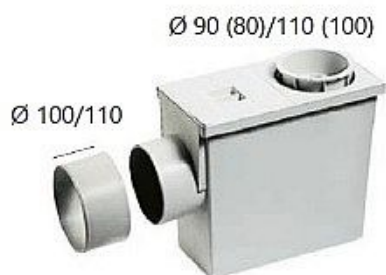

HENE 003015 sifon pod okap včetně redukce 80/100

» Koupelny a WC » Sifony, vpusti, lapače, podlahové žlaby, napouštěcí/vypouštěcí ventily

[HENE](#)

Balení	18,0000
Kód produktu	616456
EAN	0000000616456

Lapač střešních splavenin - geiger s bočním odtokem, vyroben z šedého polypropylenu. Zajišťuje odvod dešťové vody z okapových svodů.

Pro svody o průměru 90-110mm. Odtokový otvor je přizpůsoben pro kanalizační trubky o průměru 100mm, s použitím speciální redukce také o průměru 110mm. Redukce je součástí každého kusu. Velmi snadná instalace.