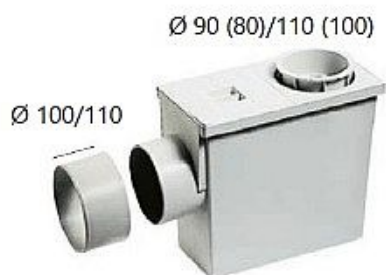

# HENE 003001 sifon pod okap včetně redukce 90/110

» Koupelny a WC » Sifony, vpusti, lapače, podlahové žlaby, napouštěcí/vypouštěcí ventily

[HENE](#)

Balení	18,0000
Kód produktu	616455
EAN	0000000616455

Lapač střešních splavenin - geiger s bočním odtokem, vyroben z šedého polypropylenu. Zajišťuje odvod dešťové vody z okapových svodů.

Pro svody o průměru 90-110mm. Odtokový otvor je přizpůsoben pro kanalizační trubky o průměru 100mm, s použitím speciální redukce také o průměru 110mm. Redukce je součástí každého kusu. Velmi snadná instalace.