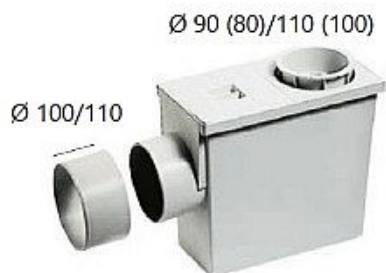

HENE 003001 sifon pod okap včetně redukce 90/110

» Koupelny a WC » Sifony, vpusti, lapače, podlahové žlaby, napouštěcí/vypouštěcí ventily

[HENE](#)

Balení	18,0000
Kód produktu	616455
EAN	0000000616455

Lapač střešních splavenin - geiger s bočním odtokem, vyroben z šedého polypropylenu. Zajišťuje odvod dešťové vody z okapových svodů.

Pro svody o průměru 90-110mm. Odtokový otvor je přizpůsoben pro kanalizační trubky o průměru 100mm, s použitím speciální redukce také o průměru 110mm. Redukce je součástí každého kusu. Velmi snadná instalace.