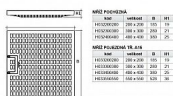

HENE 002022 pojezdový rošt 400x400

» Koupelny a WC » Sifony, vpusti, lapače, podlahové žlaby, napouštěcí/vypouštěcí ventily

[HENE](#)

Balení	1,0000
Množství skladem	2,00
Kód produktu	616072
EAN	0000000616072

Pojezdový rošt 400x400
hmotnost 2,25 kg

Dostupnost: 2,00 ks

Parametry zboží

Výrobce	HENE