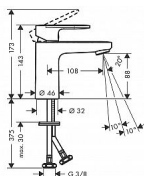

Hansgrohe Vernis Blend 71580000 umyvadlová baterie stojánková - chrom

» Koupelny a WC » Vodovodní baterie » Umyvadlové baterie

[Hansgrohe](#)

Balení	1,0000
Kód produktu	40948
EAN	4059625316153

ComfortZone 100

výtok: 108 mm

druh proudu: normální proud

rozměr přívodů: DN15

- výkyvný tvarovač proudu

- maximální průtok při 0,3 MPa: 5 l/min

- keramická kartuše

- nastavitelné omezení teploty

- vhodné pro průtokový ohřivač

- způsob připojení: převlečné matky G 3/8

Součást dodávky:

páková umyvadlová baterie

přívodní hadice

upevnění dřívku

montážní návod

Dostupnost:

Na dotaz

Parametry zboží

Výrobce	Hansgrohe