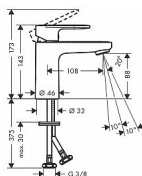

Hansgrohe Vernis Blend 71580000 umyvadlová baterie stojánková - chrom

» Koupelny a WC » Vodovodní baterie » Umyvadlové baterie

[Hansgrohe](#)

Balení	1,0000
Množství skladem	2,00
Rezervováno	2,00
Kód produktu	40948
EAN	4059625316153

ComfortZone 100

výtok: 108 mm

druh proudu: normální proud

rozměr přívodů: DN15

- výkyvný tvarovač proudu

- maximální průtok při 0,3 MPa: 5 l/min

- keramická kartuše

- nastavitelné omezení teploty

- vhodné pro průtokový ohřivač

- způsob připojení: převlečné matky G 3/8

Součást dodávky:

páková umyvadlová baterie

přívodní hadice

upevnění dřívku

montážní návod

Dostupnost:

Na dotaz