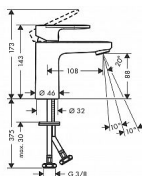

Hansgrohe Vernis Blend 71580000 umyvadlová baterie stojánková - chrom

» Koupelny a WC » Vodovodní baterie » Umyvadlové baterie

[Hansgrohe](#)

Balení	1,0000
Kód produktu	40948
EAN	4059625316153

ComfortZone 100

výtok: 108 mm

druh proudu: normální proud

rozměr přívodů: DN15

- výkyvný tvarovač proudu

- maximální průtok při 0,3 MPa: 5 l/min

- keramická kartuše

- nastavitelné omezení teploty

- vhodné pro průtokový ohřivač

- způsob připojení: převlečné matky G 3/8

Součást dodávky:

páková umyvadlová baterie

přívodní hadice

upevnění dřívku

montážní návod

Dostupnost:

Na dotaz

Parametry zboží

Výrobce	Hansgrohe