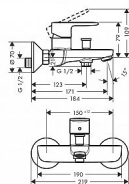

Hansgrohe Vernis Blend 71440000 vanová baterie - chrom

» Koupelny a WC » Vodovodní baterie » Vanové baterie

[Hansgrohe](#)

Balení	1,0000
Množství skladem	1,00
Rezervováno	1,00
Kód produktu	39752
EAN	4059625316283

výtok: 171 mm
způsob připojení: etážky
rozteč středů: 150 mm ± 12 mm
druh proudu baterie: normální proud
maximální průtok při 0,3 MPa: 22,5 l/min
průtok vanovým výtokem (při 0,3 MPa): 22,5 l/min
průtok přívodem k ruční sprše (při 0,3 MPa): 15,7 l/min
rozměr přívodů: DN15

- keramická kartuše
- nastavitelné omezení teploty
- automatické zpětné přepínání
- s odhlučněním
- vhodné pro průtokový ohřivač

Součást dodávky:
Páková vanová baterie
rozety
etážky
montážní návod

Dostupnost:

Na dotaz

Parametry zboží

Výrobce Hansgrohe