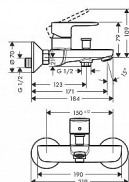

Hansgrohe Vernis Blend 71440000 vanová baterie - chrom

» Koupelny a WC » Vodovodní baterie » Vanové baterie

[Hansgrohe](#)

Balení	1,0000
Kód produktu	39752
EAN	4059625316283

výtok: 171 mm
způsob připojení: etážky
rozteč středů: 150 mm ± 12 mm
druh proudu baterie: normální proud
maximální průtok při 0,3 MPa: 22,5 l/min
průtok vanovým výtokem (při 0,3 MPa): 22,5 l/min
průtok přívodem k ruční sprše (při 0,3 MPa): 15,7 l/min
rozměr přívodů: DN15

- keramická kartuše
- nastavitelné omezení teploty
- automatické zpětné přepínání
- s odhlučněním
- vhodné pro průtokový ohřivač

Součást dodávky:
Páková vanová baterie
rozety
etážky
montážní návod

Dostupnost: