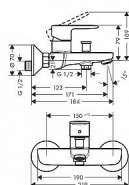

# Hansgrohe Vernis Blend 71440000 vanová baterie - chrom

» Koupelny a WC » Vodovodní baterie » Vanové baterie

[Hansgrohe](#)

Balení	1,0000
Kód produktu	39752
EAN	4059625316283

výtok: 171 mm  
způsob připojení: etážky  
rozteč středů: 150 mm ± 12 mm  
druh proudu baterie: normální proud  
maximální průtok při 0,3 MPa: 22,5 l/min  
průtok vanovým výtokem (při 0,3 MPa): 22,5 l/min  
průtok přívodem k ruční sprše (při 0,3 MPa): 15,7 l/min  
rozměr přívodů: DN15

- keramická kartuše
- nastavitelné omezení teploty
- automatické zpětné přepínání
- s odhlučněním
- vhodné pro průtokový ohřivač

Součást dodávky:  
Páková vanová baterie  
rozety  
etážky  
montážní návod