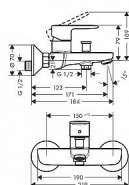

Hansgrohe Vernis Blend 71440000 vanová baterie - chrom

» Koupelny a WC » Vodovodní baterie » Vanové baterie

[Hansgrohe](#)

Balení	1,0000
Kód produktu	39752
EAN	4059625316283

výtok: 171 mm
způsob připojení: etážky
rozteč středů: 150 mm ± 12 mm
druh proudu baterie: normální proud
maximální průtok při 0,3 MPa: 22,5 l/min
průtok vanovým výtokem (při 0,3 MPa): 22,5 l/min
průtok přívodem k ruční sprše (při 0,3 MPa): 15,7 l/min
rozměr přívodů: DN15

- keramická kartuše
- nastavitelné omezení teploty
- automatické zpětné přepínání
- s odhlučněním
- vhodné pro průtokový ohřivač

Součást dodávky:
Páková vanová baterie
rozety
etážky
montážní návod

Dostupnost: