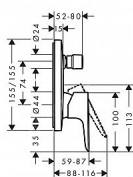

# Hansgrohe Talis E 71745000 vanová baterie podomítková páková - chrom

» Koupelny a WC » Vodovodní baterie » Vanové baterie

[Hansgrohe](#)

Balení	1,0000
Kód produktu	5485
EAN	4011097770840

způsob připojení: základní těleso - není součástí balení  
průtok horním výstupem: 21 l/min  
průtok dolním výstupem: 29 l/min

- keramická kartuše
- nastavitelné omezení teploty
- automatické zpětné přepínání
- s odhlučněním

Součást dodávky:  
Páková vanová baterie  
instalační blok  
upevňovací materiál  
montážní návod

Dostupnost: