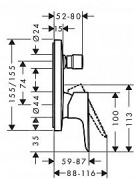

# Hansgrohe Talis E 71745000 vanová baterie podomítková páková - chrom

» Koupelny a WC » Vodovodní baterie » Vanové baterie

[Hansgrohe](#)

Balení	1,0000
Kód produktu	5485
EAN	4011097770840

způsob připojení: základní těleso - není součástí balení  
průtok horním výstupem: 21 l/min  
průtok dolním výstupem: 29 l/min

- keramická kartuše
- nastavitelné omezení teploty
- automatické zpětné přepínání
- s odhlučněním

Součást dodávky:  
Páková vanová baterie  
instalační blok  
upevňovací materiál  
montážní návod

Dostupnost: