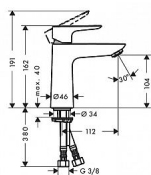

Hansgrohe Talis E 71712000 baterie umyvadlová stojánková bez výpustě

» Koupelny a WC » Vodovodní baterie » Umyvadlové baterie

[Hansgrohe](#)

Balení	1,0000
Kód produktu	21604
EAN	4011097770741

Talis E Páková umyvadlová baterie 110 bez odtokové soupravy.

- ComfortZone 110
- výtok: 112 mm
- maximální průtok při 0,3 MPa: 5 l/min
- keramická kartuše
- nastavitelné omezení teploty
- vhodné pro průtokový ohřivač
- způsob připojení: převlečné matky G 3/8
- rozměr přívodů: DN15

Součást dodávky

- páková umyvadlová baterie
- přívodní hadice
- upevnění dřívku
- montážní návod

Dostupnost:

Na dotaz

Parametry zboží

Výrobce	Hansgrohe