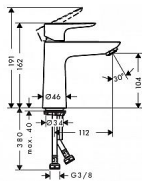

Hansgrohe Talis E 71711000 umyvadlová baterie s výpustí

» Koupelny a WC » Vodovodní baterie » Umyvadlové baterie

[Hansgrohe](#)

Balení	1,0000
Kód produktu	28980
EAN	4011097770758

Hansgrohe Talis E páková umyvadlová baterie 110 s odtokovou soupravou Push-Open.

- ComfortZone 110
- výtok: 112 mm
- druh proudu: normální proud
- materiál odtokové soupravy: kov
- způsob připojení: převlečné matky G 3/8
- rozměr přívodů: DN15
- maximální průtok při 0,3 MPa: 5 l/min
- keramická kartuše
- nastavitelné omezení teploty
- vhodné pro průtokový ohřivač
- odtoková souprava Push-Open G 1 1/4

Součást dodávky:

- páková umyvadlová baterie
- přívodní hadice
- upevnění dřívku
- montážní návod

Dostupnost:

Na dotaz

Parametry zboží

Výrobce	Hansgrohe