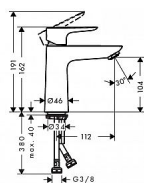

Hansgrohe Talis E 71711000 umyvadlová baterie s výpustí

» Koupelny a WC » Vodovodní baterie » Umyvadlové baterie

[Hansgrohe](#)

Balení	1,0000
Kód produktu	28980
EAN	4011097770758

Hansgrohe Talis E páková umyvadlová baterie 110 s odtokovou soupravou Push-Open.

- ComfortZone 110
- výtok: 112 mm
- druh proudu: normální proud
- materiál odtokové soupravy: kov
- způsob připojení: převlečné matky G $\frac{3}{8}$
- rozměr přívodů: DN15
- maximální průtok při 0,3 MPa: 5 l/min
- keramická kartuše
- nastavitelné omezení teploty
- vhodné pro průtokový ohřivač
- odtoková souprava Push-Open G $1\frac{1}{4}$

Součást dodávky:
páková umyvadlová baterie
přívodní hadice
upevnění dříku
montážní návod

Dostupnost:

Na dotaz

Parametry zboží

Výrobce Hansgrohe