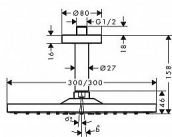

Hansgrohe Raindance E 26250000 horní sprcha 300 Air 1jet se stropním připojením, chrom

» Koupelny » Sprchy, sprchový program » Hlavové sprchy

[Hansgrohe](#)

Balení	1,00 ks
Množství skladem	0,00
Rezervováno	0,00
Kód produktu	37678
EAN	4011097853413

Horní sprcha Raindance E 300, 1jet

velikost sprchového modulu: 300 x 300 mm

kulový kloub: nastavitelný úhel horní sprchy

druh proudu: RainAir

průtokové množství proudu RainAir (při 0,3 MPa): 17 l/min

materiál sprchového dílu: kov

při čištění lze pohledový díl horní sprchy sejmout

kovový přívod od stropu

délka přívodu od stropu: 158 mm

montáž: strop

závit přívodů G 1

rozměr přívodů: DN15

Součást dodávky

horní sprcha

přívod od stropu

přívodní vsuvka

upevňovací materiál

montážní návod

Cena bez DPH	11 622,49 Kč
Cena s DPH	14 063,21 Kč

Dostupnost: Na dotaz