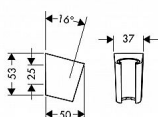

Hansgrohe Porter'S 28331000 nástěnný držák ruční sprchy - chrom

» Koupelny a WC » Koupelnové doplňky

[Hansgrohe](#)

Balení	1,0000
Množství skladem	1,00
Kód produktu	14988
EAN	4011097487311

Pevný sprchový držák pro ruční sprchu.
materiál: plast
barva: chrom