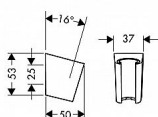

Hansgrohe Porter'S 28331000 nástěnný držák ruční sprchy - chrom

» Koupelny a WC » Koupelnové doplňky

[Hansgrohe](#)

Balení	1,0000
Kód produktu	14988
EAN	4011097487311

Pevný sprchový držák pro ruční sprchu.
materiál: plast
barva: chrom