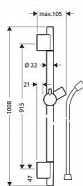

Hansgrohe NICA S Puro 900 28631670 sprchová garnitura, matná černá

» Koupelny a WC » Sprchy, sprchový program » Sprchy » Sprchové soupravy + sety

[Hansgrohe](#)

Balení	1,0000
Kód produktu	40558
EAN	4059625231104

obsahuje: sprchová tyč, sprchová hadice, jezdec
profil tyče: kulatý
průměr tyče: 22 mm
kovový držák ruční sprchy
držák sprchy s aretací
plynulé nastavení úhlu sklonu
nastavení úhlu sklonu do definovaných poloh

Dostupnost:

Na dotaz