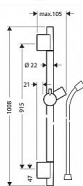

Hansgrohe NICA S Puro 900 28631670 sprchová garnitura, matná černá

» Koupelny a WC » Sprchy, sprchový program » Sprchy » Sprchové soupravy + sety

[Hansgrohe](#)

Balení	1,0000
Kód produktu	40558
EAN	4059625231104

obsahuje: sprchová tyč, sprchová hadice, jezdec
profil tyče: kulatý
průměr tyče: 22 mm
kovový držák ruční sprchy
držák sprchy s aretací
plynulé nastavení úhlu sklonu
nastavení úhlu sklonu do definovaných poloh

Dostupnost:

Na dotaz

Parametry zboží

Výrobce	Hansgrohe