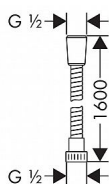

Hansgrohe Metaflex 28266000 sprchová hadice 160cm - chrom

» Koupelny a WC » Sprchy, sprchový program » Sprchy » Sprchové hadice

[Hansgrohe](#)

Balení	1,0000
Kód produktu	28122
EAN	4011097260860

Sprchová hadice Hansgrohe Metaflex, délka 160 cm, chrom.

Vlastnosti produktu:

- umělohmotná sprchová hadice se spirálovým vnutím
- snadno čistitelný umělohmotný povlak
- délka hadice: 1,60 m
- bez otočných kloubů
- odolná proti zlomení

Dostupnost:

Na dotaz

Parametry zboží