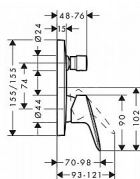

Hansgrohe Logis 71405000 baterie vanová podomítková - chrom

» Koupelny a WC » Vodovodní baterie » Vanové baterie

[Hansgrohe](#)

Balení	1,0000
Množství skladem	1,00
Rezervováno	1,00
Kód produktu	19816
EAN	4011097738246

způsob připojení: základní těleso
průtok horním výstupem: 21 l/min
průtok dolním výstupem: 29 l/min
keramická kartuše
nastavitelné omezení teploty
automatické zpětné přepínání

Balení obsahuje:
páková vanová baterie
instalační blok
upevňovací materiál
montážní návod

typ: vanová
umístění: podomítková
ovládání baterie: páková
série: Logis
design: oblý
barva: chrom
ovládání výpusti: ne

Dostupnost:

Na dotaz

Parametry zboží

Výrobce Hansgrohe