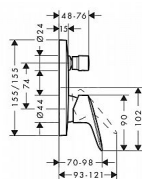

Hansgrohe Logis 71405000 baterie vanová podomítková - chrom

» Koupelny a WC » Vodovodní baterie » Vanové baterie

[Hansgrohe](#)

Balení	1,0000
Množství skladem	1,00
Kód produktu	19816
EAN	4011097738246

způsob připojení: základní těleso
průtok horním výstupem: 21 l/min
průtok dolním výstupem: 29 l/min
keramická kartuše
nastavitelné omezení teploty
automatické zpětné přepínání

Balení obsahuje:
páková vanová baterie
instalační blok
upevňovací materiál
montážní návod

typ: vanová
umístění: podomítková
ovládání baterie: páková
série: Logis
design: oblý
barva: chrom
ovládání výpusti: ne