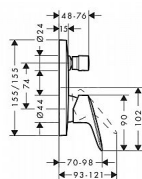

# Hansgrohe Logis 71405000 baterie vanová podomítková - chrom

» Koupelny a WC » Vodovodní baterie » Vanové baterie

[Hansgrohe](#)

Balení	1,0000
Kód produktu	19816
EAN	4011097738246

způsob připojení: základní těleso  
průtok horním výstupem: 21 l/min  
průtok dolním výstupem: 29 l/min  
keramická kartuše  
nastavitelné omezení teploty  
automatické zpětné přepínání

Balení obsahuje:  
páková vanová baterie  
instalační blok  
upevňovací materiál  
montážní návod

typ: vanová  
umístění: podomítková  
ovládání baterie: páková  
série: Logis  
design: oblý  
barva: chrom  
ovládání výpusti: ne