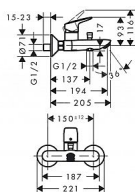

Hansgrohe Logis 71400000 baterie vanová nástěnná - chrom, s přepínačem

» Koupelny a WC » Vodovodní baterie » Vanové baterie

[Hansgrohe](#)

Balení	1,0000
Množství skladem	1,00
Rezervováno	1,00
Kód produktu	40950
EAN	4011097738260

Nástěnná vanová baterie od renomovaného výrobce Hansgrohe.

výtok: 194 mm
způsob připojení: etážky
rozteč středů: 150 mm ± 12 mm
druh proudu baterie: normální proud
průtok vanovým výtokem (při 0,3 MPa): 20 l/min
průtok přívodem k ruční sprše (při 0,3 MPa): 17 l/min
rozměr přívodů: DN15

- keramická kartuše
- nastavitelné omezení teploty
- automatické zpětné přepínání
- zpětný ventil
- s odhlučněním
- vhodné pro průtokový ohřívač

Součást dodávky:

Páková vanová baterie
rozety
etážky
montážní návod

Dostupnost:

Parametry zboží

Na dotaz

Výrobce Hansgrohe