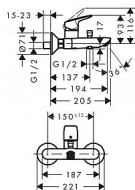

Hansgrohe Logis 71400000 baterie vanová nástěnná - chrom, s přepínačem

» Koupelny a WC » Vodovodní baterie » Vanové baterie

[Hansgrohe](#)

Balení	1,0000
Množství skladem	1,00
Kód produktu	40950
EAN	4011097738260

Nástěnná vanová baterie od renomovaného výrobce Hansgrohe.

1. výtok: 194 mm
   způsob připojení: etážky
   rozteč středů: 150 mm ± 12 mm
   druh proudu baterie: normální proud
   průtok vanovým výtokem (při 0,3 MPa): 20 l/min
   průtok přívodem k ruční sprše (při 0,3 MPa): 17 l/min
   rozměr přívodů: DN15
2. keramická kartuše
   - nastavitelné omezení teploty
   - automatické zpětné přepínání
   - zpětný ventil
   - s odhlučněním
   - vhodné pro průtokový ohřivač

Součást dodávky:

Páková vanová baterie
rozety
etážky
montážní návod

Dostupnost: 1,00 ks

Parametry zboží

Výrobce Hansgrohe