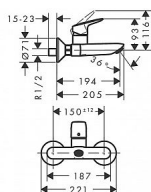

Hansgrohe Logis 71225000 umyvadlová baterie 150mm

» Koupelny a WC » Vodovodní baterie » Umyvadlové baterie

[Hansgrohe](#)

Balení	1,0000
Kód produktu	40404
EAN	4011097769981

výtok: 194 mm
rozteč středů: 150 mm ± 12 mm
druh proudu: normální proud
maximální průtok při 0,3 MPa: 5 l/min
keramická kartuše
nastavitelné omezení teploty
s odhlučněním
vhodné pro průtokový ohřívač
způsob připojení: G ½
rozměr přívodů: DN15

Součást dodávky

páková umyvadlová baterie
rozety
etážky
montážní návod

Dostupnost:

Na dotaz

Parametry zboží

Výrobce Hansgrohe