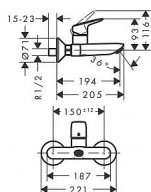

Hansgrohe Logis 71225000 umyvadlová baterie 150mm

» Koupelny a WC » Vodovodní baterie » Umyvadlové baterie

[Hansgrohe](#)

Balení	1,0000
Množství skladem	1,00
Kód produktu	40404
EAN	4011097769981

výtok: 194 mm
rozteč středů: 150 mm ± 12 mm
druh proudu: normální proud
maximální průtok při 0,3 MPa: 5 l/min
keramická kartuše
nastavitelné omezení teploty
s odhlučněním
vhodné pro průtokový ohřívač
způsob připojení: G ½
rozměr přívodů: DN15

Součást dodávky

páková umyvadlová baterie
rozety
etážky
montážní návod

Dostupnost: 1,00 ks