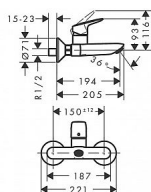

Hansgrohe Logis 71225000 umyvadlová baterie 150mm

» Koupelny a WC » Vodovodní baterie » Umyvadlové baterie

[Hansgrohe](#)

Balení	1,0000
Kód produktu	40404
EAN	4011097769981

výtok: 194 mm
rozteč středů: 150 mm ± 12 mm
druh proudu: normální proud
maximální průtok při 0,3 MPa: 5 l/min
keramická kartuše
nastavitelné omezení teploty
s odhlučněním
vhodné pro průtokový ohřivač
způsob připojení: G ½
rozměr přívodů: DN15

Součást dodávky

páková umyvadlová baterie
rozety
etážky
montážní návod

Dostupnost:

Na dotaz

Parametry zboží

Výrobce Hansgrohe