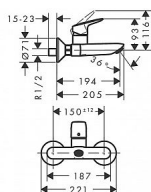

Hansgrohe Logis 71225000 umyvadlová baterie 150mm

» Koupelny a WC » Vodovodní baterie » Umyvadlové baterie

[Hansgrohe](#)

Balení	1,0000
Kód produktu	40404
EAN	4011097769981

výtok: 194 mm
rozteč středů: 150 mm ± 12 mm
druh proudu: normální proud
maximální průtok při 0,3 MPa: 5 l/min
keramická kartuše
nastavitelné omezení teploty
s odhlučněním
vhodné pro průtokový ohříváč
způsob připojení: G ½
rozměr přívodů: DN15

Součást dodávky

páková umyvadlová baterie
rozety
etážky
montážní návod

Dostupnost:

Na dotaz

Parametry zboží

Výrobce Hansgrohe