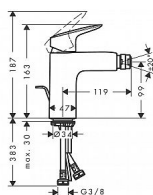

Hansgrohe Logis 71200000 bidetová baterie s výpustí

» Koupelna a WC » Vodovodní baterie » Bidetové baterie

[Hansgrohe](#)

Balení	1,0000
Kód produktu	40423
EAN	4011097738444

perlátor s kulovým kloubem
normální proud
průtokové množství: 7,2 l/min
keramická kartuše
nastavitelné omezení teploty
odtoková souprava s táhlem G 1/2
vhodné pro průtokový ohřívač