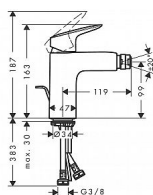

# Hansgrohe Logis 71200000 bidetová baterie s výpustí

» Koupelna a WC » Vodovodní baterie » Bidetové baterie

[Hansgrohe](#)

Balení	1,0000
Kód produktu	40423
EAN	4011097738444

perlátor s kulovým kloubem  
normální proud  
průtokové množství: 7,2 l/min  
keramická kartuše  
nastavitelné omezení teploty  
odtoková souprava s táhlem G 1/2  
vhodné pro průtokový ohřivač