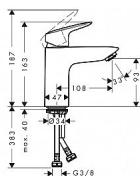

# Hansgrohe Logis 71107000 umyvadlová baterie s výpustí - chrom

» Koupelny a WC » Vodovodní baterie » Umyvadlové baterie

[Hansgrohe](#)

Balení	1,0000
Kód produktu	38771
EAN	4011097738529

Páková umyvadlová baterie 100 s odtokovou soupravou Push-Open.

- ComfortZone 100
- druh proudu: normální proud
- maximální průtok při 0,3 MPa: 5 l/min
- keramická kartuše
- nastavitelné omezení teploty
- vhodné pro průtokový ohřívač
- odtoková souprava Push-Open G 1¼
- materiál odtokové soupravy: syntetika
- způsob připojení: převlečné matky G ¾
- rozměr přívodů: DN15

Součást dodávky

- páková umyvadlová baterie
- přívodní hadice
- upevnění dřívku
- montážní návod

Dostupnost:

Na dotaz