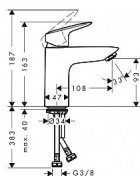

Hansgrohe Logis 71107000 umyvadlová baterie s výpustí - chrom

» Koupelny a WC » Vodovodní baterie » Umyvadlové baterie

[Hansgrohe](#)

Balení	1,0000
Kód produktu	38771
EAN	4011097738529

Páková umyvadlová baterie 100 s odtokovou soupravou Push-Open.

- ComfortZone 100
- druh proudu: normální proud
- maximální průtok při 0,3 MPa: 5 l/min
- keramická kartuše
- nastavitelné omezení teploty
- vhodné pro průtokový ohřívač
- odtoková souprava Push-Open G 1¼
- materiál odtokové soupravy: syntetika
- způsob připojení: převlečné matky G ¾
- rozměr přívodů: DN15

Součást dodávky

- páková umyvadlová baterie
- přívodní hadice
- upevnění dřívku
- montážní návod

Dostupnost:

Na dotaz

Parametry zboží

Výrobce	Hansgrohe
---------	-----------