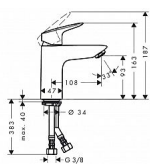

Hansgrohe Logis 71101000 baterie umyvadlová páková

» Koupelny a WC » Vodovodní baterie » Umyvadlové baterie

[Hansgrohe](#)

Balení	1,0000
Kód produktu	21753
EAN	4011097738574

Kvalitní stojánková baterie pro moderní design v okolí umyvadla se zvýšeným komfortem umývání.

Vlastnosti produktu

- ComfortZone 100
- vyložení 10,8 cm
- průtokové množství: 5 l/min
- keramická kartuše
- nastavitelné omezení teploty
- bez odtokové soupravy
- vhodné pro průtokový ohřivač

Parametry

typ: umyvadlová
umístění: stojánková
ovládání baterie: páková
série: Logis
výška (cm): 16,3
výška výtoku (cm): 9,3
design: oblý
barva: chrom
ovládání výpusti: ne
omezovač průtoku: 5l/min

Dostupnost:

Na dotaz

Parametry zboží

Výrobce	Hansgrohe