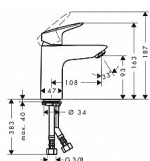

## Vlastnosti produktu

- ComfortZone 100
- vyložení 10,8 cm
- průtokové množství: 5 l/min
- keramická kartuše
- nastavitelné omezení teploty
- bez odtokové soupravy
- vhodné pro průtokový ohřivač

## Parametry

typ: umyvadlová  
umístění: stojánková  
ovládání baterie: páková  
série: Logis  
výška (cm): 16,3  
výška výtoku (cm): 9,3  
design: oblý  
barva: chrom  
ovládání výpusti: ne  
omezovač průtoku: 5l/min