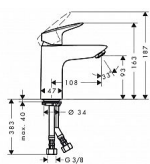

Hansgrohe Logis 71101000 baterie umyvadlová páková

» Koupelny a WC » Vodovodní baterie » Umyvadlové baterie

[Hansgrohe](#)

Balení	1,0000
Kód produktu	21753
EAN	4011097738574

Kvalitní stojánková baterie pro moderní design v okolí umyvadla se zvýšeným komfortem umývání.

Vlastnosti produktu

- ComfortZone 100
- vyložení 10,8 cm
- průtokové množství: 5 l/min
- keramická kartuše
- nastavitelné omezení teploty
- bez odtokové soupravy
- vhodné pro průtokový ohřivač

Parametry

typ: umyvadlová
umístění: stojánková
ovládání baterie: páková
série: Logis
výška (cm): 16,3
výška výtoku (cm): 9,3
design: oblý
barva: chrom
ovládání výpusti: ne
omezovač průtoku: 5l/min

Dostupnost:

Na dotaz