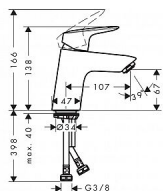

Hansgrohe Logis 71077000 umyvadlová baterie s výpustí - chrom

» Koupelny a WC » Vodovodní baterie » Umyvadlové baterie

[Hansgrohe](#)

Balení	1,0000
Kód produktu	40951
EAN	4011097738642

Páková umyvadlová baterie 70 s odtokovou soupravou Push-Open.

- ComfortZone 70
- výtok: 107 mm
- druh proudu: normální proud
- maximální průtok při 0,3 MPa: 5 l/min
- materiál odtokové soupravy: syntetika
- způsob připojení: převlečné matky G 3/8
- rozměr přívodů: DN15
- keramická kartuše
- nastavitelné omezení teploty
- vhodné pro průtokový ohřivač
- odtoková souprava Push-Open G 1¼

Součást dodávky:
páková umyvadlová baterie
přívodní hadice
upevnění dřívku
montážní návod

Dostupnost:

Na dotaz

Parametry zboží

Výrobce	Hansgrohe