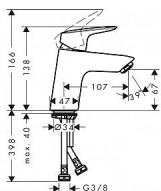

Hansgrohe Logis 71077000 umyvadlová baterie s výpustí - chrom

» Koupelny a WC » Vodovodní baterie » Umyvadlové baterie

[Hansgrohe](#)

Balení	1,0000
Kód produktu	40951
EAN	4011097738642

Páková umyvadlová baterie 70 s odtokovou soupravou Push-Open.

- ComfortZone 70
- výtok: 107 mm
- druh proudu: normální proud
- maximální průtok při 0,3 MPa: 5 l/min
- materiál odtokové soupravy: syntetika
- způsob připojení: převlečné matky G 3/8
- rozměr přívodů: DN15
- keramická kartuše
- nastavitelné omezení teploty
- vhodné pro průtokový ohříváč
- odtoková souprava Push-Open G 1¼

Součást dodávky:
páková umyvadlová baterie
přívodní hadice
upevnění dřívku
montážní návod

Dostupnost:

Na dotaz