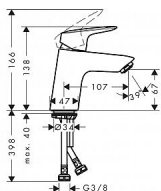

Hansgrohe Logis 71077000 umyvadlová baterie s výpustí - chrom

» Koupelny a WC » Vodovodní baterie » Umyvadlové baterie

[Hansgrohe](#)

Balení	1,0000
Kód produktu	40951
EAN	4011097738642

Páková umyvadlová baterie 70 s odtokovou soupravou Push-Open.

- ComfortZone 70
- výtok: 107 mm
- druh proudu: normální proud
- maximální průtok při 0,3 MPa: 5 l/min
- materiál odtokové soupravy: syntetika
- způsob připojení: převlečné matky G 3/8
- rozměr přívodů: DN15
- keramická kartuše
- nastavitelné omezení teploty
- vhodné pro průtokový ohřivač
- odtoková souprava Push-Open G 1¼

Součást dodávky:

- páková umyvadlová baterie
- přívodní hadice
- upevnění dřívku
- montážní návod

Dostupnost:

Na dotaz

Parametry zboží

Výrobce	Hansgrohe