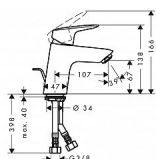

Hansgrohe Logis 71071000 baterie umyvadlová páková

» Koupelny a WC » Vodovodní baterie » Umyvadlové baterie

[Hansgrohe](#)

Balení	1,0000
Kód produktu	34804
EAN	4011097738703

Stojánková umyvadlová baterie se zvýšeným komfortem mytí a funkcí šetřící spotřebu vody.

Vlastnosti produktu

- ComfortZone 70
- vyložení 10,7 cm
- normální proud
- průtokové množství: 5 l/min
- keramická kartuše
- nastavitelná teplota vody
- bez odtokové soupravy
- vhodné pro průtokový ohřivač

typ: umyvadlová

umístění: stojánková

ovládání baterie: páková

série: Logis

design: oblý

barva: chrom

ovládání výpusti: ne

omezovač průtoku: 5l/min

Dostupnost:

Na dotaz