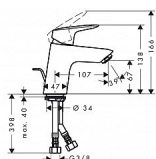

Hansgrohe Logis 71071000 baterie umyvadlová páková

» Koupelny a WC » Vodovodní baterie » Umyvadlové baterie

[Hansgrohe](#)

Balení	1,0000
Kód produktu	34804
EAN	4011097738703

Stojánková umyvadlová baterie se zvýšeným komfortem mytí a funkcí šetřící spotřebu vody.

Vlastnosti produktu

- ComfortZone 70
- vyložení 10,7 cm
- normální proud
- průtokové množství: 5 l/min
- keramická kartuše
- nastavitelná teplota vody
- bez odtokové soupravy
- vhodné pro průtokový ohřivač

typ: umyvadlová

umístění: stojánková

ovládání baterie: páková

série: Logis

design: oblý

barva: chrom

ovládání výpusti: ne

omezovač průtoku: 5l/min

Dostupnost:

Na dotaz

Parametry zboží

Výrobce	Hansgrohe