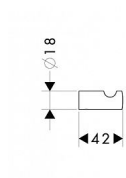

# Hansgrohe Logis 40511000 háček na ručník - chrom

» Koupelny a WC » Koupelnové doplňky

[Hansgrohe](#)

Balení	1,0000
Kód produktu	20944
EAN	4011097584805

součásti dodávky: jednoduchý háček, upevňovací materiál, montážní návod

typ: háček  
barva: chrom  
materiál: mosaz  
série: Logis  
montáž: vrtáním

Dostupnost: Na dotaz