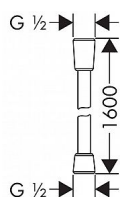

Hansgrohe Isiflex B 28276670 sprchová hadice 160cm - matná černá

» Koupelny a WC » Sprchy, sprchový program » Sprchy » Sprchové hadice

[Hansgrohe](#)

Balení	1,0000
Kód produktu	35599
EAN	4059625231029

Sprchová hadice se zámkem proti přetočení s délkou 160 cm.

- kvalitní plastová hadice s kovovým efektem
- snadno čistitelný plastový povlak
- délka hadice: 1,60 m
- otočný spoj zabraňuje zapletení hadice
- odolná proti zlomení

Dostupnost:

Na dotaz