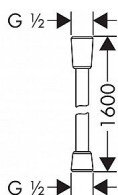

Hansgrohe Isiflex B 28276670 sprchová hadice 160cm - matná černá

» Koupelny a WC » Sprchy, sprchový program » Sprchy » Sprchové hadice

[Hansgrohe](#)

Balení	1,0000
Množství skladem	2,00
Kód produktu	35599
EAN	4059625231029

Sprchová hadice se zámkem proti přetočení s délkou 160 cm.

- kvalitní plastová hadice s kovovým efektem
- snadno čistitelný plastový povlak
- délka hadice: 1,60 m
- otočný spoj zabraňuje zapletení hadice
- odolná proti zlomení