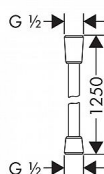

# Hansgrohe Isiflex B 28272000 sprchová hadice 125cm - chrom

» Koupelny a WC » Sprchy, sprchový program » Sprchy » Sprchové hadice

[Hansgrohe](#)

Balení	1,0000
Kód produktu	14293
EAN	4011097314013

## Vlastnosti produktu

- kvalitní umělohmotná hadice s kovovým vzhledem
- snadno čistitelný umělohmotný povlak
- délka hadice: 1,25 m
- otočné klouby na obou koncích zabraňují nepříjemnému kroucení sprchové hadice
- odolná proti zlomení