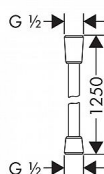

Hansgrohe Isiflex B 28272000 sprchová hadice 125cm - chrom

» Koupelny a WC » Sprchy, sprchový program » Sprchy » Sprchové hadice

[Hansgrohe](#)

Balení	1,0000
Kód produktu	14293
EAN	4011097314013

Vlastnosti produktu

- kvalitní umělohmotná hadice s kovovým vzhledem
- snadno čistitelný umělohmotný povlak
- délka hadice: 1,25 m
- otočné klouby na obou koncích zabraňují nepříjemnému kroucení sprchové hadice
- odolná proti zlomení

série: Isiflex
barva: chrom
materiál: plast

Dostupnost:

Na dotaz

Parametry zboží

Výrobce	Hansgrohe
---------	-----------