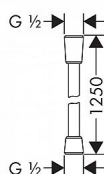

# Hansgrohe Isiflex B 28272000 sprchová hadice 125cm - chrom

» Koupelny a WC » Sprchy, sprchový program » Sprchy » Sprchové hadice

[Hansgrohe](#)

Balení	1,0000
Množství skladem	1,00
Kód produktu	14293
EAN	4011097314013

#### Vlastnosti produktu

- kvalitní umělohmotná hadice s kovovým vzhledem
- snadno čistitelný umělohmotný povlak
- délka hadice: 1,25 m
- otočné klouby na obou koncích zabraňují nepříjemnému kroucení sprchové hadice
- odolná proti zlomení

série: Isiflex  
barva: chrom  
materiál: plast

Dostupnost: 1,00 ks