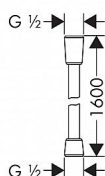

Hansgrohe Isiflex 28276000 sprchová hadice 160cm - chrom

» Koupelny a WC » Sprchy, sprchový program » Sprchy » Sprchové hadice

[Hansgrohe](#)

Balení	1,0000
Množství skladem	5,00
Rezervováno	4,00
Kód produktu	6176
EAN	4011097314037

Vlastnosti produktu

- plast
- chrom
- kvalitní umělohmotná hadice s kovovým vzhledem
- snadno čistitelný umělohmotný povlak
- délka hadice: 1,60 m
- otočný kloub na konci zabraňuje nepříjemnému kroucení sprchové hadice
- odolná proti zlomení