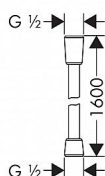

Hansgrohe Isiflex 28276000 sprchová hadice 160cm - chrom

» Koupelny a WC » Sprchy, sprchový program » Sprchy » Sprchové hadice

[Hansgrohe](#)

Balení	1,0000
Množství skladem	3,00
Rezervováno	2,00
Kód produktu	6176
EAN	4011097314037

Vlastnosti produktu

- plast
- chrom
- kvalitní umělohmotná hadice s kovovým vzhledem
- snadno čistitelný umělohmotný povlak
- délka hadice: 1,60 m
- otočný kloub na konci zabraňuje nepříjemnému kroucení sprchové hadice
- odolná proti zlomení