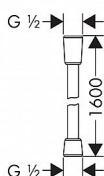

# Hansgrohe Isiflex 28276000 sprchová hadice 160cm - chrom

» Koupelny a WC » Sprchy, sprchový program » Sprchy » Sprchové hadice

[Hansgrohe](#)

Balení	1,0000
Množství skladem	5,00
Rezervováno	4,00
Kód produktu	6176
EAN	4011097314037

## Vlastnosti produktu

- plast
- chrom
- kvalitní umělohmotná hadice s kovovým vzhledem
- snadno čistitelný umělohmotný povlak
- délka hadice: 1,60 m
- otočný kloub na konci zabraňuje nepříjemnému kroucení sprchové hadice
- odolná proti zlomení