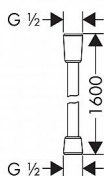

# Hansgrohe Isiflex 28276000 sprchová hadice 160cm - chrom

» Koupelny a WC » Sprchy, sprchový program » Sprchy » Sprchové hadice

[Hansgrohe](#)

Balení	1,0000
Kód produktu	6176
EAN	4011097314037

## Vlastnosti produktu

- plast
- chrom
- kvalitní umělohmotná hadice s kovovým vzhledem
- snadno čistitelný umělohmotný povlak
- délka hadice: 1,60 m
- otočný kloub na konci zabraňuje nepříjemnému kroucení sprchové hadice
- odolná proti zlomení