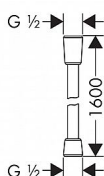

Hansgrohe Isiflex 28276000 sprchová hadice 160cm - chrom

» Koupelny a WC » Sprchy, sprchový program » Sprchy » Sprchové hadice

[Hansgrohe](#)

Balení	1,0000
Množství skladem	2,00
Rezervováno	1,00
Kód produktu	6176
EAN	4011097314037

Vlastnosti produktu

- plast
- chrom
- kvalitní umělohmotná hadice s kovovým vzhledem
- snadno čistitelný umělohmotný povlak
- délka hadice: 1,60 m
- otočný kloub na konci zabraňuje nepříjemnému kroucení sprchové hadice
- odolná proti zlomení