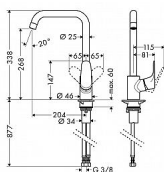

Hansgrohe Focus M 31820000 dřezová baterie

» Koupelny a WC » Vodovodní baterie » Dřezové baterie

[Hansgrohe](#)

Balení	1,0000
Kód produktu	40415
EAN	4011097679464

ComfortZone 260

rozsah otáčení nastavitelný do 3 rozmezí 110°, 150° nebo 360°

rukojeť je možné umístit vpravo nebo vlevo

normální proud

rozměr přívodů: DN15

průtok 12l/min

keramická kartuše

způsob připojení převlečné matice G 3/8

nastavitelné omezení teploty

vhodné pro průtokový ohřivač

Dostupnost:

Na dotaz

Parametry zboží

Výrobce	Hansgrohe