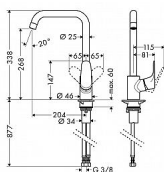

Hansgrohe Focus M 31820000 dřezová baterie

» Koupelny a WC » Vodovodní baterie » Dřezové baterie

[Hansgrohe](#)

Balení	1,0000
Kód produktu	40415
EAN	4011097679464

ComfortZone 260

rozsah otáčení nastavitelný do 3 rozmezí 110°, 150° nebo 360°

rukojeť je možné umístit vpravo nebo vlevo

normální proud

rozměr přívodů: DN15

průtok 12l/min

keramická kartuše

způsob připojení převlečné matice G 3/8

nastavitelné omezení teploty

vhodné pro průtokový ohřivač