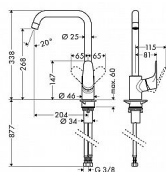

Hansgrohe Focus M 31820000 dřezová baterie

» Koupelny a WC » Vodovodní baterie » Dřezové baterie

[Hansgrohe](#)

Balení	1,0000
Kód produktu	40415
EAN	4011097679464

ComfortZone 260

rozsah otáčení nastavitelný do 3 rozmezí 110°, 150° nebo 360°

rukojeť je možné umístit vpravo nebo vlevo

normální proud

rozměr přívodů: DN15

průtok 12l/min

keramická kartuše

způsob připojení převlečné matice G 3/8

nastavitelné omezení teploty

vhodné pro průtokový ohřivač