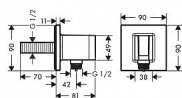

# Hansgrohe FixFit E 26889670 napojení sprchy s držákem, matná černá

» Koupelny » Koupelnové doplňky

[Hansgrohe](#)

Balení	0,00 ks
Množství skladem	0,00
Rezervováno	0,00
Kód produktu	40555
EAN	4059625433003

obsahuje: přípojka hadice, rozeta  
verze: plastové pouzdro s vnitřním přívodem vody z plastu  
pevná poloha  
pro hadice s kónickou matkou  
materiál: plast  
se zpětným ventilem  
způsob připojení: G ½