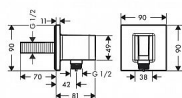

Hansgrohe FixFit E 26889670 napojení sprchy s držákem, matná černá

» Koupelny a WC » Koupelňové doplňky

[Hansgrohe](#)

Balení	1,0000
Kód produktu	40555
EAN	4059625433003

obsahuje: přípojka hadice, rozeta
verze: plastové pouzdro s vnitřním přívodem vody z plastu
pevná poloha
pro hadice s kónickou matkou
materiál: plast
se zpětným ventilem
způsob připojení: G 1/2