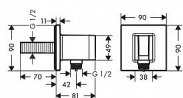

# Hansgrohe FixFit E 26889670 napojení sprchy s držákem, matná černá

» Koupelny a WC » Koupelňové doplňky

[Hansgrohe](#)

Balení	1,0000
Kód produktu	40555
EAN	4059625433003

obsahuje: přípojka hadice, rozeta  
verze: plastové pouzdro s vnitřním přívodem vody z plastu  
pevná poloha  
pro hadice s kónickou matkou  
materiál: plast  
se zpětným ventilem  
způsob připojení: G 1/2