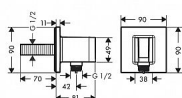

Hansgrohe FixFit E 26889670 napojení sprchy s držákem, matná černá

» Koupelny a WC » Koupelnové doplňky

[Hansgrohe](#)

Balení	1,0000
Kód produktu	40555
EAN	4059625433003

obsahuje: přípojka hadice, rozeta
verze: plastové pouzdro s vnitřním přívodem vody z plastu
pevná poloha
pro hadice s kónickou matkou
materiál: plast
se zpětným ventilem
způsob připojení: G 1/2