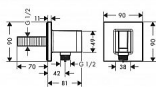

Hansgrohe FixFit E 26889000 čtvercový sprchový držák - chrom

» Koupelny » Koupelnové doplňky

[Hansgrohe](#)

Balení	1,00 ks
Množství skladem	0,00
Rezervováno	0,00
Kód produktu	2278
EAN	4059625433096

Držák sprchy s přípojkou hadice.
balení obsahuje: přípojka hadice, rozeta
verze: plastové pouzdro s vnitřním přívodem vody z
plastu
materiál: plast
- pevná poloha
- pro hadice s kónickou matkou
- se zpětným ventilem
- způsob připojení: G 1/2

Cena bez DPH	1 813,02 Kč
Cena s DPH	2 193,75 Kč

Dostupnost: Na dotaz