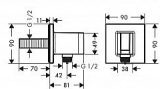

Hansgrohe FixFit E 26889000 čtvercový sprchový držák - chrom

» Koupelny a WC » Koupelnové doplňky

[Hansgrohe](#)

Balení	1,0000
Kód produktu	2278
EAN	4059625433096

Držák sprchy s přípojkou hadice.
balení obsahuje: přípojka hadice, rozeta
verze: plastové pouzdro s vnitřním přívodem vody z
plastu
materiál: plast
- pevná poloha
- pro hadice s kónickou matkou
- se zpětným ventilem
- způsob připojení: G ½