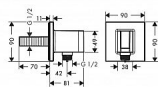

Hansgrohe FixFit E 26889000 čtvercový sprchový držák - chrom

» Koupelny a WC » Koupelnové doplňky

[Hansgrohe](#)

Balení	1,0000
Množství skladem	1,00
Rezervováno	1,00
Kód produktu	2278
EAN	4059625433096

Držák sprchy s přípojkou hadice.
balení obsahuje: přípojka hadice, rozeta
verze: plastové pouzdro s vnitřním příívodem vody z
plastu
materiál: plast
- pevná poloha
- pro hadice s kónickou matkou
- se zpětným ventilem
- způsob připojení: G ½