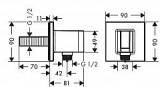

Hansgrohe FixFit E 26889000 čtvercový sprchový držák - chrom

» Koupelny a WC » Koupelnové doplňky

[Hansgrohe](#)

Balení	1,0000
Množství skladem	1,00
Kód produktu	2278
EAN	4059625433096

Držák sprchy s přípojkou hadice.
balení obsahuje: přípojka hadice, rozeta
verze: plastové pouzdro s vnitřním přívodem vody z
plastu
materiál: plast
- pevná poloha
- pro hadice s kónickou matkou
- se zpětným ventilem
- způsob připojení: G ½