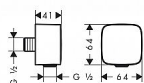

Hansgrohe FixFit 26457000 přípojka hadice se zpětným ventilem - chrom

» Koupelny a WC » Příslušenství

[Hansgrohe](#)

Balení	1,0000
Kód produktu	14232
EAN	4011097756875

Chromovaná přípojka hadice se zpětným ventilem.
- přívodní koleno plastové

součásti dodávky:
přípojka hadice
montážní návod

Dostupnost:

Na dotaz

Parametry zboží

Výrobce	Hansgrohe