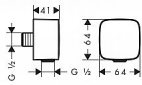

Hansgrohe FixFit 26457000 přípojka hadice se zpětným ventilem - chrom

» Koupelny a WC » Příslušenství

[Hansgrohe](#)

Balení	1,0000
Kód produktu	14232
EAN	4011097756875

Chromovaná přípojka hadice se zpětným ventilem.
- přívodní koleno plastové

součásti dodávky:
přípojka hadice
montážní návod

Dostupnost:

Na dotaz