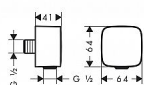

Hansgrohe FixFit 26457000 přípojka hadice se zpětným ventilem - chrom

» Koupelny a WC » Příslušenství

[Hansgrohe](#)

Balení	1,0000
Kód produktu	14232
EAN	4011097756875

Chromovaná přípojka hadice se zpětným ventilem.
- přívodní koleno plastové

součásti dodávky:
přípojka hadice
montážní návod

Dostupnost:

Na dotaz

Parametry zboží

Výrobce	Hansgrohe