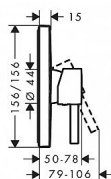

Parametry zboží

Výrobce	Hansgrohe