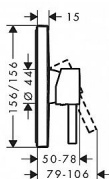

Parametry zboží

Výrobce	Hansgrohe