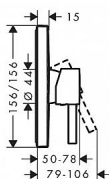

Hansgrohe Finoris 76615670 páková sprchová baterie pod omítku, matná černá

» Koupelny » Vodovodní baterie » Sprchové baterie

[Hansgrohe](#)

Balení	0,00 ks
Množství skladem	0,00
Rezervováno	0,00
Kód produktu	40557
EAN	4059625357613

1 spotřebič

způsob připojení: základní těleso

maximální průtok při 0,3 MPa: 29,3 l/min

keramická kartuše

minimální provozní tlak: 0,1 MPa

maximální provozní tlak: 1,0 MPa

nastavitelné omezení teploty

s odhlučněním

Cena bez DPH	5 055,82 Kč
Cena s DPH	6 117,54 Kč

Dostupnost: Na dotaz