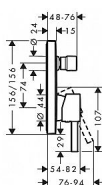

Hansgrohe Finoris 76415670 páková vanová baterie pod omítku, matná černá

» Koupelny a WC » Vodovodní baterie » Vanové baterie

[Hansgrohe](#)

Balení	1,0000
Kód produktu	40554
EAN	4059625357644

způsob připojení: základní těleso
průtok horním výstupem: 21 l/min
průtok dolním výstupem: 29 l/min
maximální průtok při 0,3 MPa: 29 l/min
minimální provozní tlak: 0,1 MPa
maximální provozní tlak: 1,0 MPa
keramická kartuše
nastavitelné omezení teploty
automatické zpětné přepínání
s odhlučněním