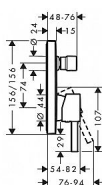

# Hansgrohe Finoris 76415670 páková vanová baterie pod omítku, matná černá

» Koupelny a WC » Vodovodní baterie » Vanové baterie

[Hansgrohe](#)

Balení	1,0000
Kód produktu	40554
EAN	4059625357644

způsob připojení: základní těleso  
průtok horním výstupem: 21 l/min  
průtok dolním výstupem: 29 l/min  
maximální průtok při 0,3 MPa: 29 l/min  
minimální provozní tlak: 0,1 MPa  
maximální provozní tlak: 1,0 MPa  
keramická kartuše  
nastavitelné omezení teploty  
automatické zpětné přepínání  
s odhlučněním