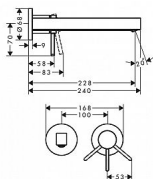

# Hansgrohe Finoris 76050670 páková umyvadlová baterie pod omítku, montáž na stěnu, s výtokem 22,5 cm

» Koupelny a WC » Vodovodní baterie » Umyvadlové baterie

[Hansgrohe](#)

Balení	1,0000
Kód produktu	40553
EAN	4059625337899

obsahuje: páková umyvadlová baterie pod omítku, pro montáž na stěnu, odtoková souprava  
výtok: 228 mm  
druh proudu: laminární proud  
maximální průtok při 0,3 MPa: 5 l/min  
keramická kartuše  
vhodné pro průtokový ohřívač  
neuzavíratelná odtoková souprava  
materiál odtokové soupravy: kov  
způsob připojení: základní těleso  
rozměr přívodů: DN15  
rukojeť je možné umístit vpravo nebo vlevo, podle instalace základního tělesa