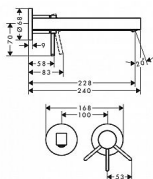

Hansgrohe Finoris 76050670 páková umyvadlová baterie pod omítku, montáž na stěnu, s výtokem 22,5 cm

» Koupelny a WC » Vodovodní baterie » Umyvadlové baterie

[Hansgrohe](#)

Balení	1,0000
Kód produktu	40553
EAN	4059625337899

obsahuje: páková umyvadlová baterie pod omítku, pro montáž na stěnu, odtoková souprava
výtok: 228 mm
druh proudu: laminární proud
maximální průtok při 0,3 MPa: 5 l/min
keramická kartuše
vhodné pro průtokový ohřívač
neuzavíratelná odtoková souprava
materiál odtokové soupravy: kov
způsob připojení: základní těleso
rozměr přívodů: DN15
rukojeť je možné umístit vpravo nebo vlevo, podle instalace základního tělesa