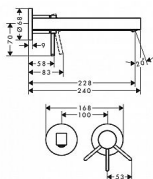

obsahuje: páková umyvadlová baterie pod omítku, pro montáž na stěnu, odtoková souprava  
výtok: 228 mm  
druh proudu: laminární proud  
maximální průtok při 0,3 MPa: 5 l/min  
keramická kartuše  
vhodné pro průtokový ohřívač  
neuzavíratelná odtoková souprava  
materiál odtokové soupravy: kov  
způsob připojení: základní těleso  
rozměr přívodů: DN15  
rukojeť je možné umístit vpravo nebo vlevo, podle instalace základního tělesa