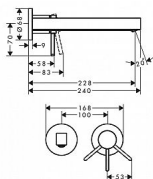

# Hansgrohe Finoris 76050670 páková umyvadlová baterie pod omítku, montáž na stěnu, s výtokem 22,5 cm

» Koupelny » Vodovodní baterie » Umyvadlové baterie

[Hansgrohe](#)

Balení	0,00 ks
Množství skladem	0,00
Rezervováno	0,00
Kód produktu	40553
EAN	4059625337899

obsahuje: páková umyvadlová baterie pod omítku, pro montáž na stěnu, odtoková souprava  
výtok: 228 mm  
druh proudu: laminární proud  
maximální průtok při 0,3 MPa: 5 l/min  
keramická kartuše  
vhodné pro průtokový ohřívač  
neuzavíratelná odtoková souprava  
materiál odtokové soupravy: kov  
způsob připojení: základní těleso  
rozměr přívodů: DN15  
rukojeť je možné umístit vpravo nebo vlevo, podle instalace základního tělesa