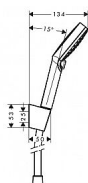

Hansgrohe Crometta 26691400 set ruční hlavice, sprchová hadice, držák

» Koupelny a WC » Sprchy, sprchový program » Sprchy » Sprchové soupravy + sety

[Hansgrohe](#)

Balení	1,0000
Kód produktu	39395
EAN	4011097791906

obsahuje: ruční sprcha, sprchový držák, sprchová hadice

velikost sprchové hlavice: 100 mm

druh proudu: Rain, IntenseRain

přepínání druhů proudu otočením disku vodních paprsků

maximální průtok při 0,3 MPa: 13,8 l/min

min. průtokový tlak: 0,1 MPa

materiál: plast

Sprchový držák z plastu

součásti dodávky: sada se sprchovým držákem, těsnění se

sítkem, upevňovací materiál, montážní návod

proplachovatelný filtr nečistot

Dostupnost:

Na dotaz

Parametry zboží

Výrobce	Hansgrohe