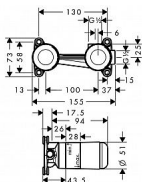

Základní těleso HGUBOX pro umyvadlovou pákovou baterii s podomítkovou instalací pro nástěnnou montáž. Umístění mísícího systému je možné volitelně nalevo nebo napravo od výtoku.

typ: podomítkové těleso
umístění: nástěnná
ovládání baterie: páková
série: Metropol
výška (cm): 7,3