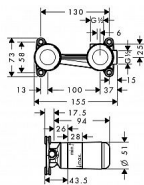

Hansgrohe 13622180 podomítkový prvek pro umyvadlovou nástěnnou baterii

» Koupelny a WC » Sprchy, sprchový program » Podomítkové a nadomítkové díly

[Hansgrohe](#)

Balení	1,0000
Množství skladem	3,00
Rezervováno	3,00
Kód produktu	17804
EAN	4011097625386

Základní těleso HGUBOX pro umyvadlovou pákovou baterii s podomítkovou instalací pro nástěnnou montáž. Umístění mísícího systému je možné volitelně nalevo nebo napravo od výtoku.

typ: podomítkové těleso
umístění: nástěnná
ovládání baterie: páková
série: Metropol
výška (cm): 7,3

Lze nahradit položkou 13623180.

Dostupnost:

Na dotaz

Parametry zboží

Výrobce	Hansgrohe