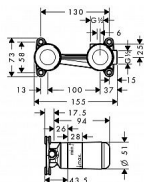

Hansgrohe 13622180 podomítkový prvek pro umyvadlovou nástěnnou baterii

» Koupelny a WC » Sprchy, sprchový program » Podomítkové a nadomítkové díly

[Hansgrohe](#)

Balení	1,0000
Množství skladem	3,00
Rezervováno	3,00
Kód produktu	17804
EAN	4011097625386

Základní těleso HGUBOX pro umyvadlovou pákovou baterii s podomítkovou instalací pro nástěnnou montáž. Umístění mísícího systému je možné volitelně nalevo nebo napravo od výtoku.

typ: podomítkové těleso
umístění: nástěnná
ovládání baterie: páková
série: Metropol
výška (cm): 7,3

Lze nahradit položkou 13623180.

Dostupnost:

Na dotaz

Parametry zboží

Výrobce	Hansgrohe