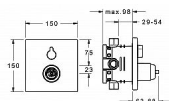

HANSA VAROX 40529073 vanová podomítková

» Výprodej

Balení	1,0000
Množství skladem	1,00
Kód produktu	27986
EAN	4015474274686

Vlastnosti

- Otočný přepínač
- Podomítkové díly Čtvercová rozeta, Funkční jednotka připevněná šrouby
- Mechanické díly \varnothing 35 mm keramická kartuše pro ovládání teploty a průtoku vody
- Barva Chrom
- Teplota Funkce pro nastavení maximální teploty a průtoku vody, Nastavitelný omezovač teploty vody (součástí dodávky, možnost dodatečné instalace)