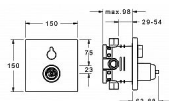

HANSA VAROX 40529073 vanová podomítková

» Výprodej

[Hansa](#)

Balení	1,0000
Množství skladem	1,00
Kód produktu	27986
EAN	4015474274686

Vlastnosti

- Otočný přepínač
- Podomítkové díly Čtvercová rozeta, Funkční jednotka připevňená šrouby
- Mechanické díly $\varnothing$ 35 mm keramická kartuše pro ovládání teploty a průtoku vody
- Barva Chrom
- Teplota Funkce pro nastavení maximální teploty a průtoku vody, Nastavitelný omezovač teploty vody (součástí dodávky, možnost dodatečné instalace)

Vlastnosti průtoku P

- Průtok při 3 barech 22.2 / 21 l/min

Technické vlastnosti

- Zdroj teplé vody max. +80°C
- Pracovní tlak 0.5 - 10 bar

Dostupnost:

1,00 ks

Parametry zboží

Výrobce

Hansa