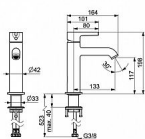

HANSA VANTIS Style XL 54372207 umyvadlová baterie

» Koupelny a WC » Vodovodní baterie » Umyvadlové baterie » HANSAVANTIS STYLE XL

[Hansa](#)

Balení	1,0000
Kód produktu	40710
EAN	4057304017414

Vlastnosti

Provzdušňovač CASCADE® aerátor, PCA® aerátor s konstantním průtokovým množstvím nezávislým na změnách tlaku
Připojení Flexibilní připojovací hadice
Páka/rukojeť Jedna ovládací páka / rukojeť, Pin - ovládací páka s tyčinkou, Páka se symboly teplé a studené vody
Mechanické díly ø 30 mm keramická kartuše pro ovládání teploty a průtoku vody
Speciální vlastnosti Tělo baterie z mosazi DZR
Výtok Pevné výtokové rameno
Barva Chrom
Teplota Funkce pro nastavení maximální teploty a průtoku vody

Vlastnosti průtoku

Průtok při 3 barech (s regulátorem průtoku) 6 l/min

Dostupnost:

Na dotaz