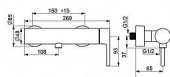

HANSA VANTIS Style 54450107 sprchová baterie

» Koupelny a WC » Vodovodní baterie » Sprchové baterie » HANSAVANTIS STYLE

[Hansa](#)

Balení	1,0000
Kód produktu	40709
EAN	4057304017551

Vlastnosti

Další funkce protected against back-flow in domestic use (according to DIN EN 1717)

Připojení Etážky, Krycí deska(y)

Páka/rukojeť Jedna ovládací páka / rukojeť, Pin - ovládací páka s tyčinkou, Páka se symboly teplé a studené vody

Mechanické díly $\varnothing$ 40 mm keramická kartuše pro ovládání teploty a průtoku vody, Zpětný ventil (-y)

Speciální vlastnosti Tělo baterie z mosazi DZR

Barva Chrom

Teplota Funkce pro nastavení maximální teploty a průtoku vody, Nastavitelný omezovač teploty vody (součástí dodávky, možnost dodatečné instalace)

Vlastnosti průtoku

Průtok při 3 barech 12.6 l/min

Dostupnost:

Na dotaz