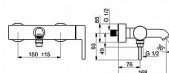

HANSA VANTIS Style 54442207 vanová a sprchová baterie

» Koupelny a WC » Vodovodní baterie » Vanové baterie » HANSAVANTIS STYLE

[Hansa](#)

Balení	1,0000
Kód produktu	40708
EAN	4057304017520

Vlastnosti

Další funkce protected against back-flow in domestic use (according to DIN EN 1717)

Provzdušňovač CASCADE® aerátor

Připojení Etážky, Krycí deska(y)

Přepínač Tažný přepínač, Automatické vrácení přepínače do původní polohy

Páka/rukojeť Jedna ovládací páka / rukojeť, Pin - ovládací páka s tyčinkou, Páka se symboly teplé a studené vody

Mechanické díly ø 40 mm keramická kartuše pro ovládání teploty a průtoku vody

Speciální vlastnosti Tělo baterie z mosazi DZR

Výtok Pevné výtokové rameno

Barva Chrom

Teplota Funkce pro nastavení maximální teploty a průtoku vody, Nastavitelný omezovač teploty vody (součástí dodávky, možnost dodatečné instalace)

Vlastnosti průtoku

Průtok při 3 barech 21 / 15 l/min

Dostupnost:

Na dotaz