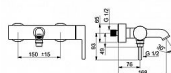

HANSA VANTIS Style 54442207 vanová a sprchová baterie

» Koupelny a WC » Vodovodní baterie » Vanové baterie » HANSAVANTIS STYLE

[Hansa](#)

Balení	1,0000
Kód produktu	40708
EAN	4057304017520

Vlastnosti

Další funkce protected against back-flow in domestic use (according to DIN EN 1717)

Provzdušňovač CASCADE® aerátor

Připojení Etážky, Krycí deska(y)

Přepínač Tažný přepínač, Automatické vrácení přepínače do původní polohy

Páka/rukojeť Jedna ovládací páka / rukojeť, Pin - ovládací páka s tyčinkou, Páka se symboly teplé a studené vody

Mechanické díly ø 40 mm keramická kartuše pro ovládání teploty a průtoku vody

Speciální vlastnosti Tělo baterie z mosazi DZR

Výtok Pevné výtokové rameno

Barva Chrom

Teplota Funkce pro nastavení maximální teploty a průtoku vody, Nastavitelný omezovač teploty vody (součástí dodávky, možnost dodatečné instalace)

Vlastnosti průtoku

Průtok při 3 barech 21 / 15 l/min

Dostupnost: **Parametry zboží** Na dotaz

Výrobce Hansa