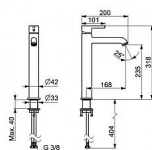

HANSA VANTIS 54472207 baterie pro umyvadlovou mísu

» Koupelny a WC » Vodovodní baterie » Umyvadlové baterie » HANSAVANTIS

[Hansa](#)

Balení	1,0000
Množství skladem	1,00
Rezervováno	1,00
Kód produktu	41291
EAN	4057304017483

Vlastnosti

Provzdušňovač CASCADE® aerátor, PCA® aerátor s konstantním průtokovým množstvím nezávislým na změnách tlaku
Připojení Flexibilní připojovací hadice
Páka/rukojeť Jedna ovládací páka / rukojeť, Pin - ovládací páka s tyčinkou, Páka se symboly teplé a studené vody
Mechanické díly ø 30 mm keramická kartuše pro ovládání teploty a průtoku vody
Speciální vlastnosti Tělo baterie z mosazi DZR
Výtok Pevné výtokové rameno
Barva Chrom
Teplota Funkce pro nastavení maximální teploty a průtoku vody, Nastavitelný omezovač teploty vody (součástí dodávky, možnost dodatečné instalace)

Vlastnosti průtoku

Průtok při 3 barech (s regulátorem průtoku) 6 l/min

Technické vlastnosti

Zabezpečení proti zpětnému toku (ČSN EN 1717) AA
Velikost přípojky G3/8
Zdroj teplé vody max. +70°C
Materiál Mosaz
Projekce 168 mm
Pracovní tlak 0.5 - 10 bar

Předpisy

Norma EN EN 817
Třída hlučnosti I (ISO 3822)

Dostupnost:

Na dotaz