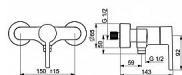

HANSA VANTIS 52450167 sprchová baterie

» Koupelny » Vodovodní baterie » Sprchové baterie » HANSAVANTIS

[Hansa](#)

Balení	0,00 ks
Množství skladem	0,00
Rezervováno	0,00
Kód produktu	40706
EAN	4057304017308

Vlastnosti

Další funkce protected against back-flow in domestic use (according to DIN EN 1717)

Připojení Etážky, Krycí deska(y)

Páka/rukojeť Jedna ovládací páka / rukojeť, Pin - ovládací páka s tyčinkou, Páka se symboly teplé a studené vody

Mechanické díly $\varnothing$ 40 mm keramická kartuše pro ovládání teploty a průtoku vody, Zpětný ventil (-y)

Speciální vlastnosti Tělo baterie z mosazi DZR

Barva Chrom

Teplota Funkce pro nastavení maximální teploty a průtoku vody, Nastavitelný omezovač teploty vody (součástí dodávky, možnost dodatečné instalace)

Vlastnosti průtoku

Průtok při 3 barech 15.6 l/min

Cena bez DPH	3 845,36 Kč
Cena s DPH	4 652,89 Kč

Dostupnost: Na dotaz