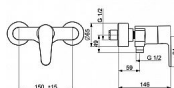

HANSA VANTIS 52450163 sprchová baterie

» Koupelny a WC » Vodovodní baterie » Sprchové baterie » HANSAVANTIS

[Hansa](#)

Balení	1,0000
Kód produktu	40703
EAN	4057304017292

Vlastnosti

Další funkce protected against back-flow in domestic use (according to DIN EN 1717)

Připojení Etážky, Krycí deska(y)

Páka/rukojeť Jedna ovládací páka / rukojeť, Páka se symboly teplé a studené vody

Mechanické díly $\varnothing$ 40 mm keramická kartuše pro ovládání teploty a průtoku vody, Zpětný ventil (-y)

Speciální vlastnosti Tělo baterie z mosazi DZR

Barva Chrom

Teplota Funkce pro nastavení maximální teploty a průtoku vody, Nastavitelný omezovač teploty vody (součástí dodávky, možnost dodatečné instalace)

Vlastnosti průtoku

Průtok při 3 barech 15.6 l/min

Dostupnost:

Na dotaz