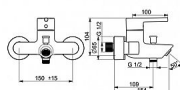

HANSA VANTIS 52442267 vanová a sprchová baterie

» Koupelny a WC » Vodovodní baterie » Sprchové baterie » HANSAVANTIS

[Hansa](#)

Balení	1,0000
Kód produktu	40707
EAN	4057304017322

Vlastnosti

Další funkce protected against back-flow in domestic use (according to DIN EN 1717)

Provzdušňovač CASCADE® aerátor

Připojení Etážky, Krycí deska(y)

Přepínač Tažný přepínač, Automatické vrácení přepínače do původní polohy

Páka/rukojeť Jedna ovládací páka / rukojeť, Pin - ovládací páka s tyčinkou, Páka se symboly teplé a studené vody

Mechanické díly ø 40 mm keramická kartuše pro ovládání teploty a průtoku vody

Speciální vlastnosti Tělo baterie z mosazi DZR

Výtok Pevné výtokové rameno

Barva Chrom

Teplota Funkce pro nastavení maximální teploty a průtoku vody, Nastavitelný omezovač teploty vody (součástí dodávky, možnost dodatečné instalace)

Vlastnosti průtoku

Průtok při 3 barech 21 / 15 l/min

Dostupnost:

Na dotaz