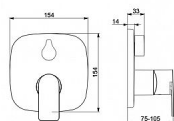

HANSA STELA 87849173 nadomítkový díl podom. vanové baterie

» Koupelny a WC » Sprchy, sprchový program » Podomítkové a nadomítkové díly » HANSASTECLA

[Hansa](#)

Balení	1,0000
Kód produktu	40717
EAN	4057304015274

Vlastnosti

Přepínač Otočný přepínač
Podomítkové díly Soft edge rozeta, BLUECLICK - pro snadnou bezšroubovou instalaci vnější krytky, BLUETUNE dodatečné nastavení pozice vnější růžice +/- 3,5°, Funkční jednotka připevněná šrouby, Krycí objímka
Páka/rukojeť Jedna ovládací páka / rukojeť, Páka se symboly teplé a studené vody
Mechanické díly ø 40 mm keramická kartuše pro ovládání teploty a průtoku vody
Speciální vlastnosti Tělo baterie z mosazi DZR
Barva Chrom

Vlastnosti průtoku

Průtok při 3 barech 20.4 / 20.4 l/min

Technické vlastnosti

Velikost přípojky G1/2
Zdroj teplé vody max. +80°C
Materiál Mosaz
Pracovní tlak 0.5 - 10 bar

Dostupnost:

Na dotaz