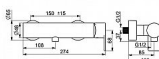

HANSA STELA 57670173 sprchová baterie

» Koupelny a WC » Vodovodní baterie » Sprchové baterie

[Hansa](#)

Balení	1,0000
Kód produktu	40715
EAN	4057304015366

Vlastnosti

Připojení Etážky

Páka/rukojeť Jedna ovládací páka / rukojeť, Páka se symboly teplé a studené vody

Mechanické díly $\varnothing$ 40 mm keramická kartuše pro ovládání teploty a průtoku vody, Zpětný ventil (-y)

Speciální vlastnosti Tělo baterie z mosazi DZR

Barva Chrom

Teplota Funkce pro nastavení maximální teploty a průtoku vody

Vlastnosti průtoku

Průtok při 3 barech 12.6 l/min

Technické vlastnosti

Zabezpečení proti zpětnému toku (ČSN EN 1717) EB

Velikost přípojky G1/2

Zdroj teplé vody max. +80°C

Instalační šířka cc150 ± 15 mm

Materiál Mosaz

Pracovní tlak 0.5 - 10 bar

Dostupnost:

Parametry zboží

Na dotaz

Výrobce

Hansa