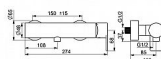

HANSA STELA 57670173 sprchová baterie

» Koupelny a WC » Vodovodní baterie » Sprchové baterie

[Hansa](#)

Balení	1,0000
Kód produktu	40715
EAN	4057304015366

Vlastnosti

Připojení Etážky

Páka/rukojeť Jedna ovládací páka / rukojeť, Páka se symboly teplé a studené vody

Mechanické díly $\varnothing$ 40 mm keramická kartuše pro ovládání teploty a průtoku vody, Zpětný ventil (-y)

Speciální vlastnosti Tělo baterie z mosazi DZR

Barva Chrom

Teplota Funkce pro nastavení maximální teploty a průtoku vody

Vlastnosti průtoku

Průtok při 3 barech 12.6 l/min

Technické vlastnosti

Zabezpečení proti zpětnému toku (ČSN EN 1717) EB

Velikost přípojky G1/2

Zdroj teplé vody max. +80°C

Instalační šířka cc150 ± 15 mm

Materiál Mosaz

Pracovní tlak 0.5 - 10 bar

Dostupnost:

Parametry zboží

Na dotaz

Výrobce

Hansa